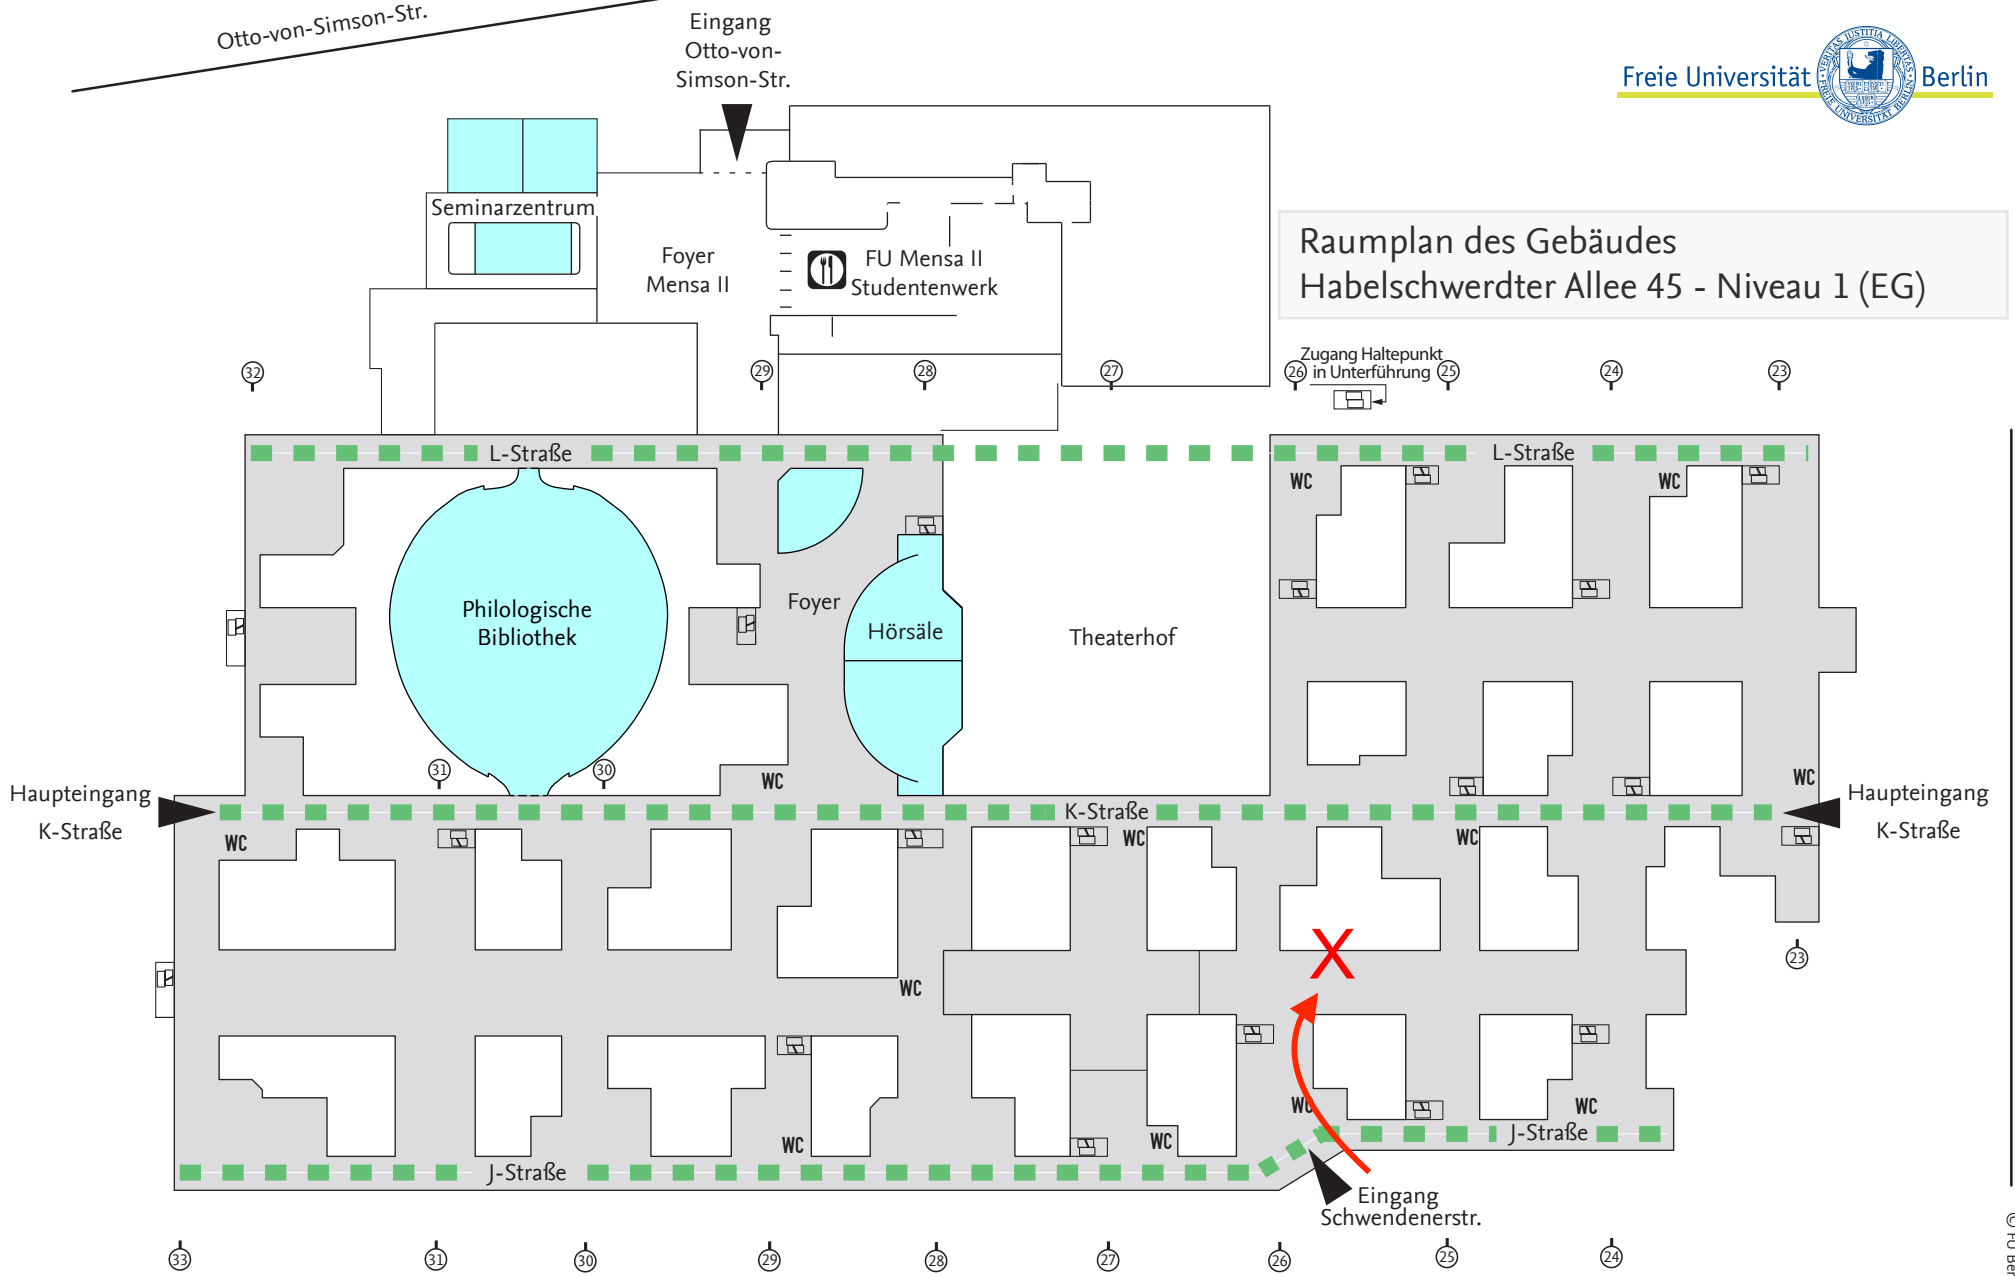

Otto-von-Simson-Str.

Raumplan des Gebäudes  
Habelschwerdter Allee 45 - Niveau 1 (EG)

Habelschwerdter Allee

Fabeckstraße

 Querstraßen  Treppenhaus